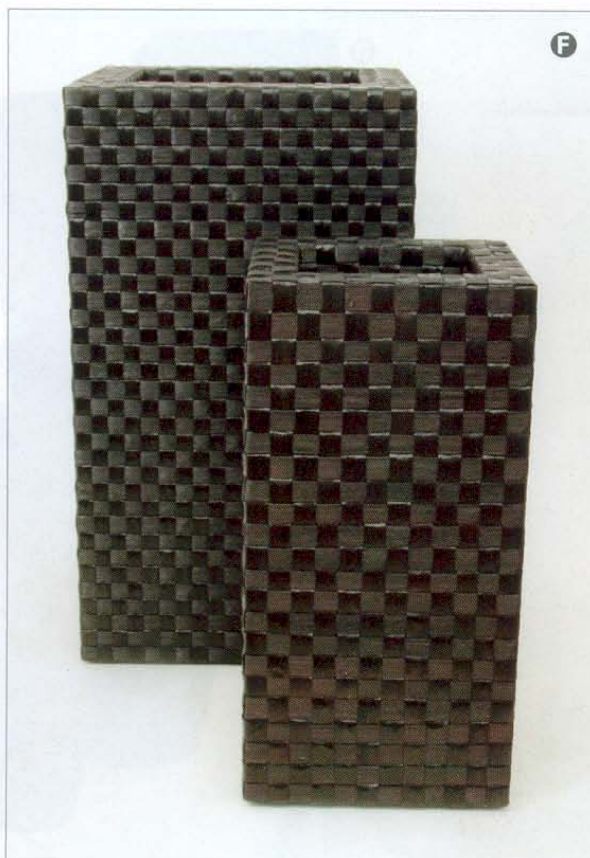

E

E

E	BRUIN · BRAUN BROWN · MARRON	45 cm	45 cm	45 cm
		45 cm	45 cm	90 cm
	65 cm	65 cm	115 cm	
	65 cm	65 cm	150 cm	
	70 cm	70 cm	70 cm	
	100 cm	100 cm	100 cm	
F	ZWART · SCHWARZ BLACK · NOIR	45 cm	45 cm	45 cm
		45 cm	45 cm	90 cm
	65 cm	65 cm	115 cm	
	65 cm	65 cm	150 cm	
	70 cm	70 cm	70 cm	
	100 cm	100 cm	100 cm	

- De ronde en de ovale planter zijn gemaakt van gedraaid bananenblad.
- De vierkante planter is gemaakt van gevlochten bananenblad.
- Die runden und ovalen Gefäße sind aus gedrehten Bananenblättern hergestellt.
- Das viereckige Gefäß ist aus geflochtenen Bananenblättern hergestellt.
- The circular and the oval planter are both made of rolled banana leaf.
- The square planter is made of braided banana leaf.
- Les bacs ronds et ovales sont fabriqués en feuille de bananier torse.
- Le bac carré est fabriqué en feuille de bananier tressée.

F

F